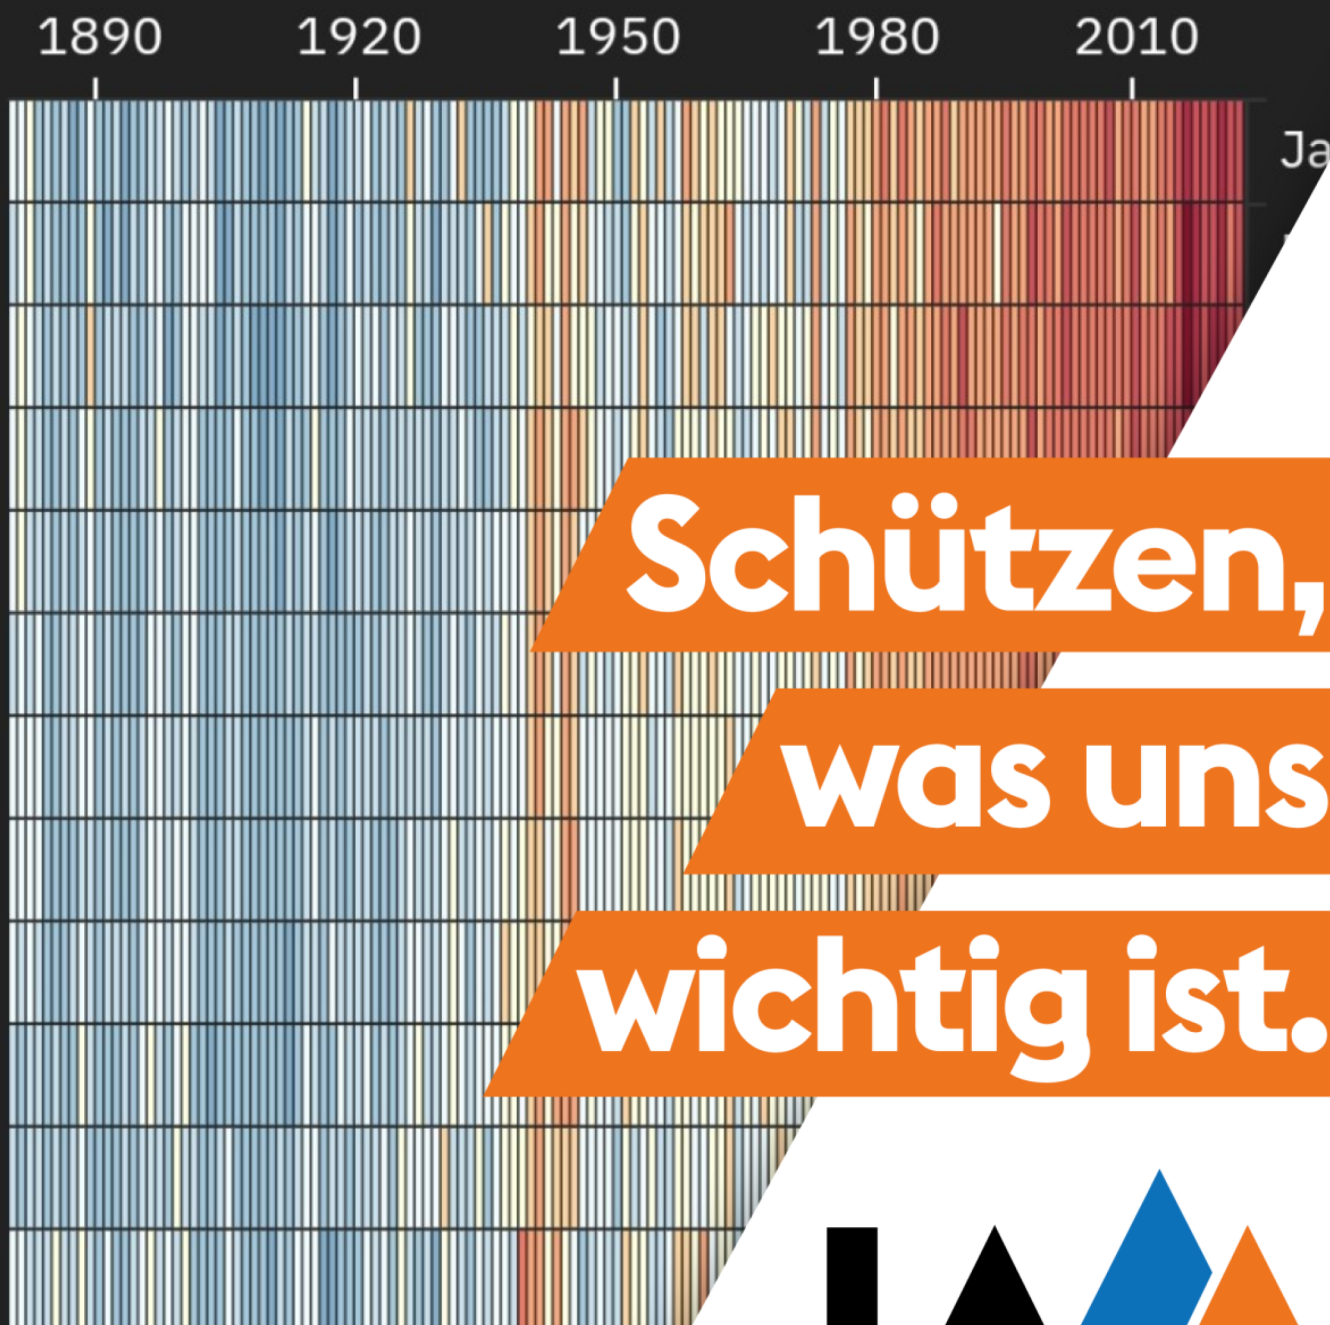

Ab Anfang der 80er-Jahre wurde es wärmer auf der Welt

Abweichung des Monatsmittels der globalen Temperatur (Land- und Meeresoberfläche) seit 1880, Referenzzeitraum: 1901-2000

**Schützen,
was uns
wichtig ist.**